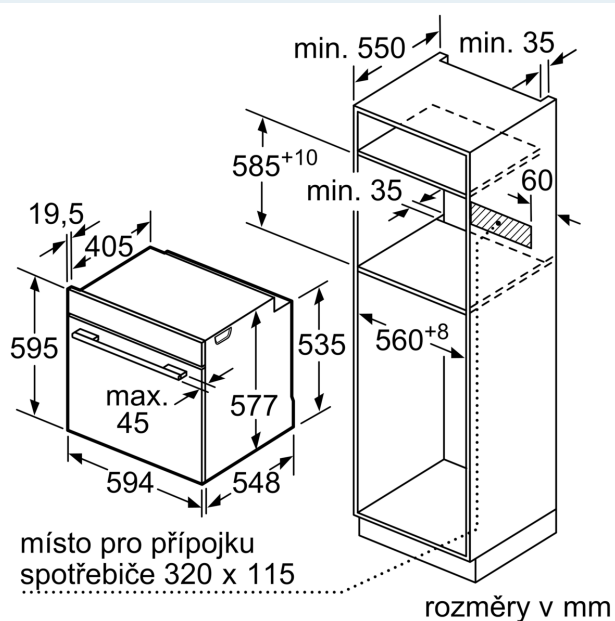

Technické informace

- délka přívodního kabelu: 120 cm
- napětí: 220 - 240 V
- celkový příkon elektro: 3.6 kW
- energetická třída (dle EU 65/2014): A+
- spotřeba energie na cyklus při konvenčním ohřevu: 0.87 kWh (na stupnici třídy energetické účinnosti od A+++ do D)
- spotřeba energie na cyklus v režimu recirkulace: 0.69 kWh
- počet pečících prostorů: 1 zdroj tepla: elektřina objem pečicího prostoru: 71 l

Rozměry

- rozměry spotřebiče (V x Š x H): 595 mm x 594 mm x 548 mm
- rozměry niky (V x Š x H): 585 mm - 595 mm x 560 mm - 568 mm x 550 mm
- „potřebné rozměry naleznete v instalačních materiálech“

iQ700, Vestavná pečicí trouba, 60 x 60 cm, Černá HB776G3B1

Rozměrové výkresy

Montáž dvou spotřebičů nad sebou
Výměna vzduchu

A: Větrací mřížka $\geq 200 \text{ cm}^2$

rozměry v mm

Pokud je spotřebič vestavěný pod varnou deskou, musí být dodržena následující tloušťka pracovní desky (příp. včetně nosné konstrukce).

Rozměrové výkresy