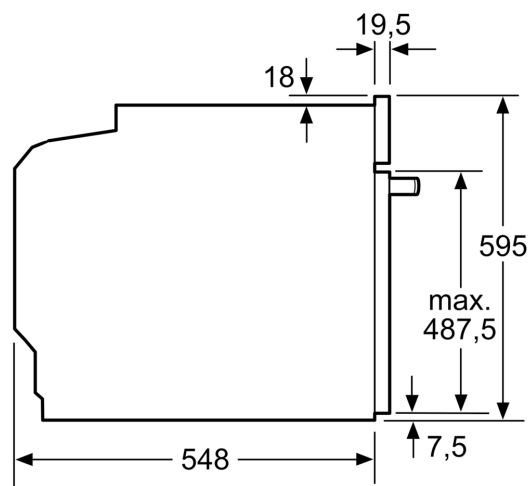

Technické informace

- délka přívodního kabelu: 120 cm
- napětí: 220 - 240 V
- celkový příkon elektro: 3.6 kW
- energetická třída (dle EU 65/2014): A+
- spotřeba energie na cyklus při konvenčním ohřevu: 0.87 kWh (na stupnici třídy energetické účinnosti od A+++ do D)
- spotřeba energie na cyklus v režimu recirkulace: 0.69 kWh
- počet pečících prostorů: 1 zdroj tepla: elektřina objem pečicího prostoru: 71 l

Rozměry

- rozměry spotřebiče (V x Š x H): 595 mm x 594 mm x 548 mm
- rozměry niky (V x Š x H): 585 mm - 595 mm x 560 mm - 568 mm x 550 mm
- „potřebné rozměry naleznete v instalačních materiálech“

iQ700, Vestavná pečicí trouba, 60 x 60 cm, Černá HB776G3B1

Rozměrové výkresy

Montáž dvou spotřebičů nad sebou
Výměna vzduchu

A: Větrací mřížka $\geq 200 \text{ cm}^2$

rozměry v mm

Pokud je spotřebič vestavěný pod varnou deskou, musí být dodržena následující tloušťka pracovní desky (příp. včetně nosné konstrukce).

Rozměrové výkresy