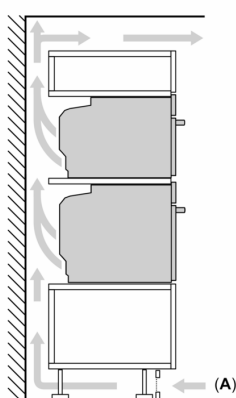

Technické informace

- délka přívodního kabelu: 120 cm
- napětí: 220 - 240 V
- celkový příkon elektro: 3.6 kW
- energetická třída (dle EU 65/2014): A+
- spotřeba energie na cyklus při konvenčním ohřevu: 0.87 kWh (na stupnici třídy energetické účinnosti od A+++ do D)
- spotřeba energie na cyklus v režimu recirkulace: 0.69 kWh
- počet pečících prostorů: 1 zdroj tepla: elektřina objem pečicího prostoru: 71 l

Rozměry

- rozměry spotřebiče (V x Š x H): 595 mm x 594 mm x 548 mm
- rozměry niky (V x Š x H): 585 mm - 595 mm x 560 mm - 568 mm x 550 mm
- „potřebné rozměry naleznete v instalačních materiálech“

iQ700, Vestavná pečicí trouba, 60 x 60 cm, Černá HB776G3B1

Rozměrové výkresy

Montáž dvou spotřebičů nad sebou
Výměna vzduchu

A: Větrací mřížka $\geq 200 \text{ cm}^2$

rozměry v mm

Pokud je spotřebič vestavěný pod varnou deskou, musí být dodržena následující tloušťka pracovní desky (příp. včetně nosné konstrukce).